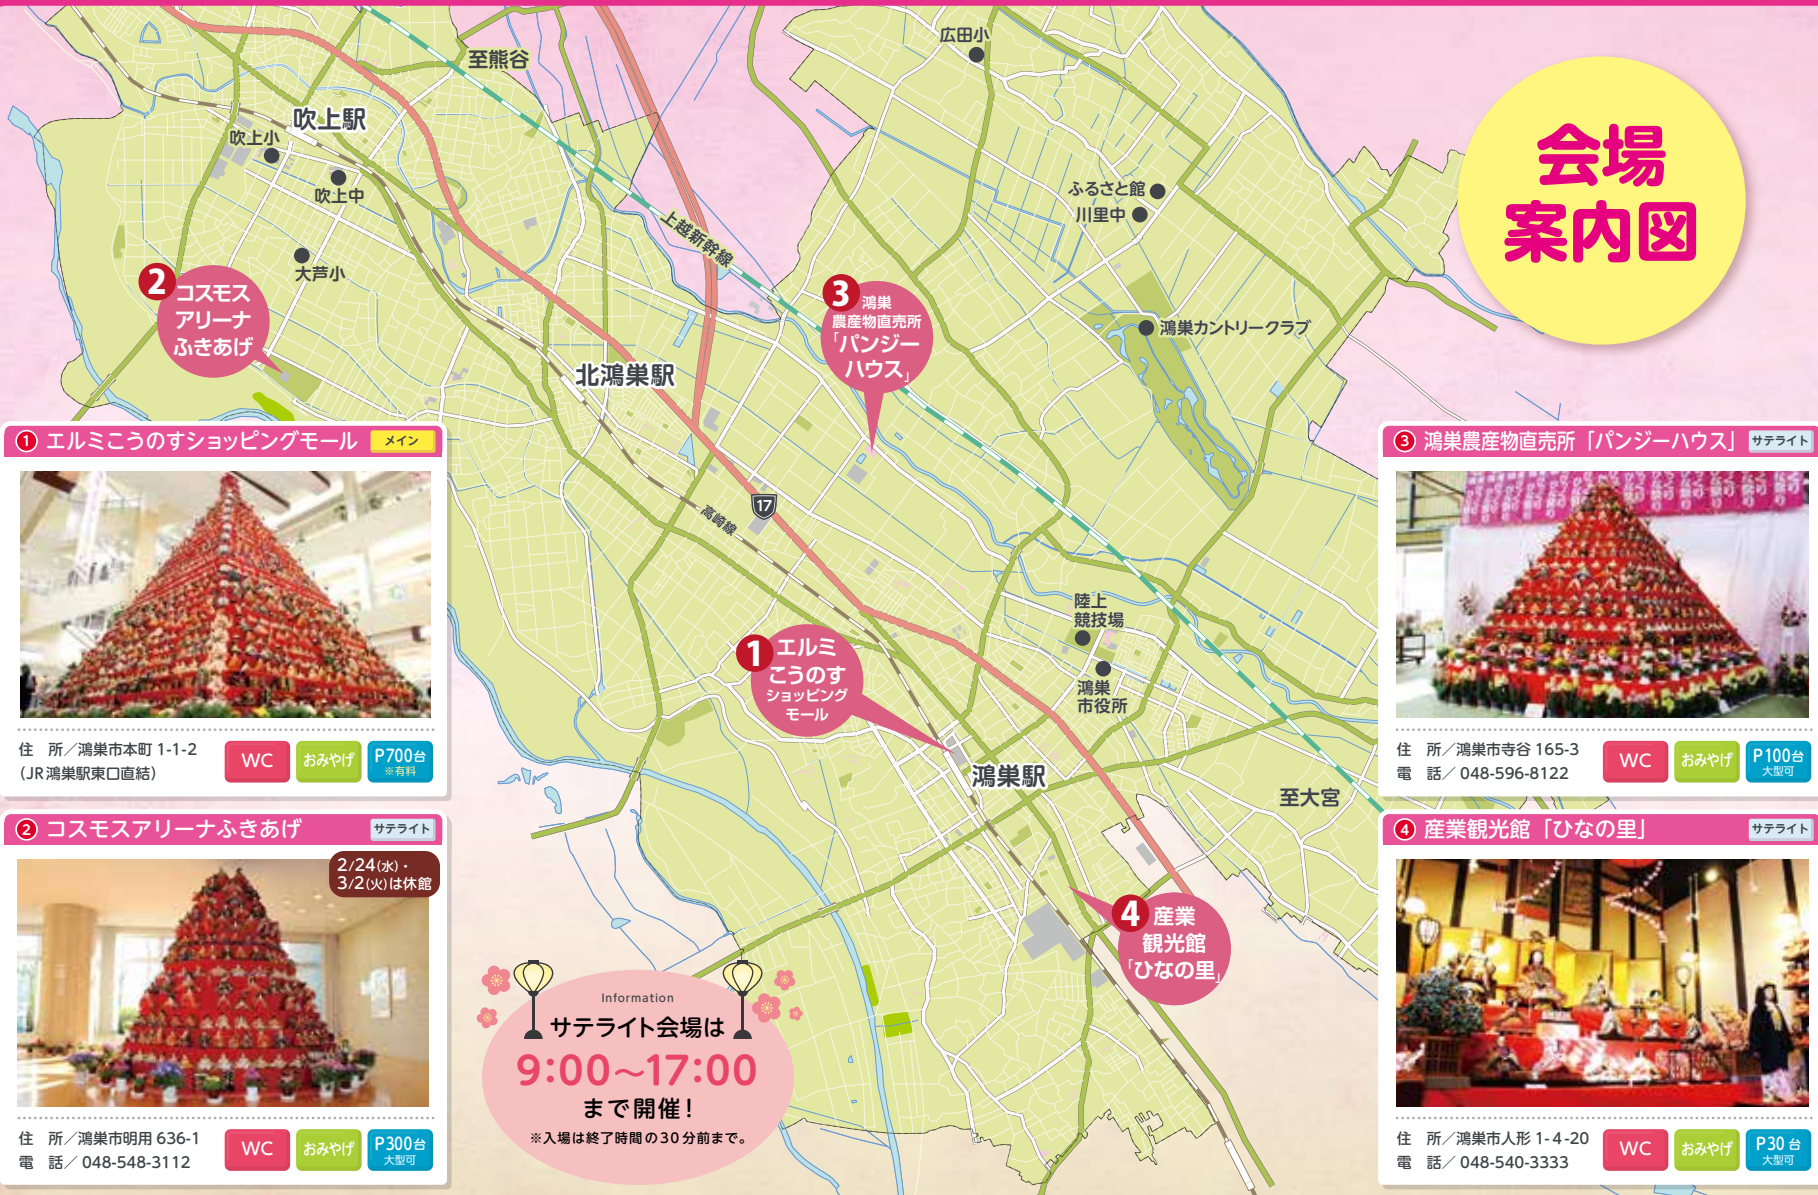

2/19(金) 3/6(土)
February March

10:00~21:00 (最終日は15:30まで)

メイン会場 elumiこうのす P700台
ショッピングモール1階セントラルコート
(鴻巣市本町1-1-2) JR鴻巣駅東口直結

無料循環バス 「ひなめぐり号」は中止となりました

ひな人形のふるさと

鴻巣びっくりひな祭り 2021

31段高さ約7メートル
日本一高いピラミッドひな壇

無病息災を願って

ご来場時のお願い

体調不良の方のご来場はご遠慮願います。

マスクの着用をお願いします。

必ず入口で手の消毒をお願いします。

新型コロナウイルス感染症の状況によっては、内容が変更となる場合があります。

会場案内図

① エルミこうのすショッピングモール **メイン**

住所/鴻巣市本町1-1-2 (JR鴻巣駅東口直結) WC おみやげ P700台 ※有料

Information
サテライト会場は
9:00~17:00
まで開催!
※入場は終了時間の30分前まで。

「鴻巣びっくりひな祭り実行委員会」は今年も東日本大震災の復興を支援いたします。

鴻巣びっくりひな祭り2021

ご協賛社(者)ご芳名一覧

エルミこうのすショッピングモール／鴻巣ひな人形協会

鴻巣市建設業協会／鴻巣市商工会／鴻巣市部課長会

スマイルハウス(株)／(株)諏訪工芸／(株)セノン埼玉支社／(一社)鴻巣北本青年会議所